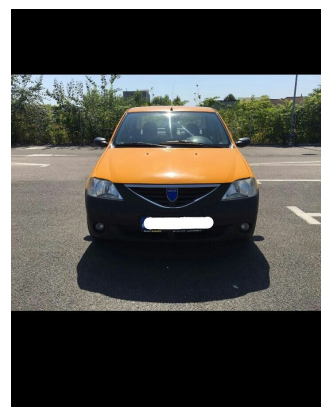

Caroserie: **Berlină 4 uși**
An fabricație: **2006**
Kilometraj: **487,000 km**
Capacitate cilindrică: **1,500 cm³**
Putere: **65 CP (48 kW)**
Combustibil: **Diesel**
Cutie viteze: **Manuală**
Tracțiune: **Față**
Culoare: **Galben**
Stare: **Normală**
Situatie acte: **Înmatriculată**

Descriere

Masina personala , foarte bine intretinuta , masina a fost pe taxi din anul 2006 pana in anul 2015. Mai multe detalii la telefon !

Vanzător

Burlanescu Eduard eddy.eduard96@yahoo.com 0766785535 București