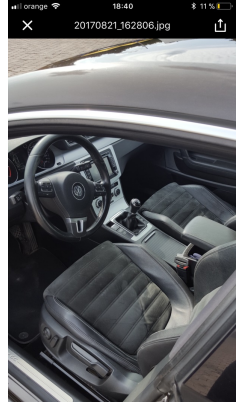

Caroserie: **Berlină**
An fabricație: **2012**
Kilometraj: **118,500 km**
Capacitate cilindrică: **2,000 cm³**
Putere: **140 CP (104 kW)**
Combustibil: **Diesel**
Cutie viteze: **Manuală**
Climatizare: **Automată**
Culoare: **Maro**
Stare: **Normală**
Situatie acte: **Înmatriculată**