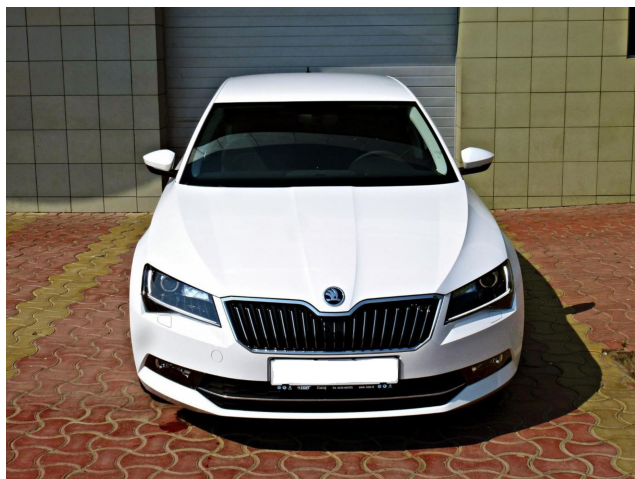

Caroserie:	Berlină 4 uși
An fabricație:	2017
Kilometraj:	1,025 km
Capacitate cilindrică:	1,968 cm³
Putere:	190 CP (142 kW)
Combustibil:	Diesel
Cutie viteze:	Automată
Tracțiune:	Față
Climatizare:	Automată
Culoare:	Alb
Stare:	Normală
Situație acte:	Înmatriculată
Normă poluare:	Euro 6

Descriere

Auto inmatriculat in RO, dotat cu navigatie Amundsen MIB2, touch-screen color, AUX-IN, USB, cititor card SD si harti Europa incluse, SunSet, volan multifunctional, light assistant, geamuri electrice fata/spate, , cotiera centrala fata/spate, sistem Start/Stop, instalatie spalare faruri, Hill Hold Control, suport lombar scaune fata, torpedu cu climatizare, scauna cu functie WOKS, garantie de producator 4 ani, se poate finanta achizitia. Alte informatii la tel 0734303485