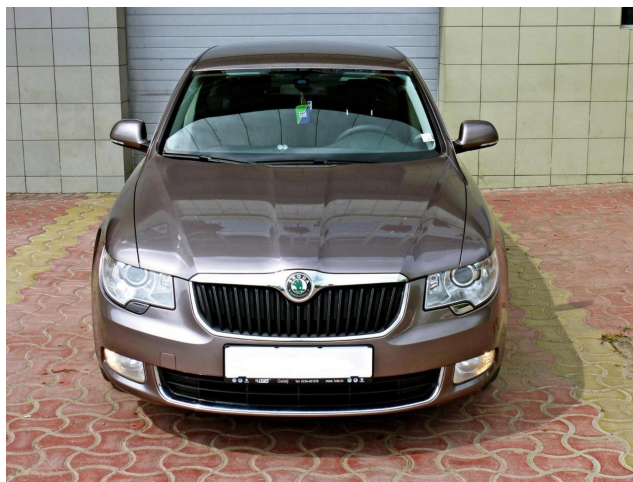

Caroserie:	<b>Berlină 4 uși</b>
An fabricație:	<b>2012</b>
Kilometraj:	<b>177,000 km</b>
Capacitate cilindrică:	<b>1,968 cm<sup>3</sup></b>
Putere:	<b>170 CP (127 kW)</b>
Combustibil:	<b>Diesel</b>
Cutie viteze:	<b>Automată</b>
Tracțiune:	<b>Față</b>
Climatizare:	<b>Automată</b>
Culoare:	<b>Maro</b>
Stare:	<b>Normală</b>
Situație acte:	<b>Înmatriculată</b>
Normă poluare:	<b>Euro 5</b>

## Descriere

Auto inmatriculat in RO, dotat cu SunSet, cotiera centrala fata/spate, geamuri electrice fata/spate, Light Asistent, TPM, oglinzi pliabile electric, parbriz incalzit, suport lombar scaune fata, scaune cu functie WOKS, torpedou cu climatizare, garantie 1 an in limita a 15.000 km, achizitia se poate finanta. Alte informatii la tel 0734303485