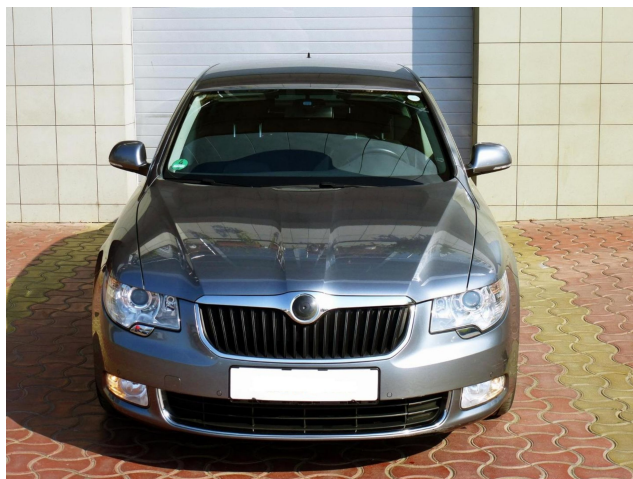

Caroserie:	Berlină 4 uși
An fabricație:	2012
Kilometraj:	145,000 km
Capacitate cilindrică:	1,968 cm³
Putere:	140 CP (104 kW)
Combustibil:	Diesel
Cutie viteze:	Manuală
Tracțiune:	Față
Climatizare:	Automată
Culoare:	Gri
Stare:	Normală
Situație acte:	Neînmatriculată
Normă poluare:	Euro 5

Descriere

Auto import DU, dotat cu asistenta parcare, geamuri electrice fata/spate, oglinzi electrice si incalzite, cititor card SD, cotiera centrala fata, proiectoare ceata, jante aliaj 16", inchidere centralizata, control antiderapare, climatronic, faruri xenon. garantie 1 an in limita a 15.000 km, achizitia se poate finanta. Alte informatii la tel 0734303485