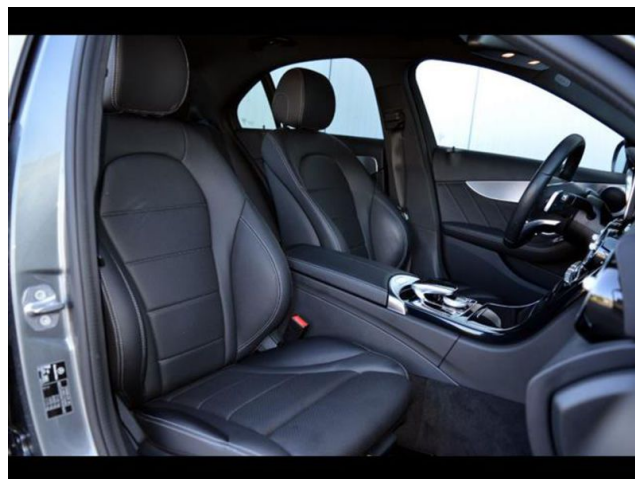

Caroserie:	Berlină 4 uși
An fabricație:	2016
Kilometraj:	27,100 km
Capacitate cilindrică:	4 cm³
Putere:	9 CP (7 kW)
Combustibil:	Diesel
Cutie viteze:	Automată
Tracțiune:	Spate
Climatizare:	Automată
Culoare:	Gri
Stare:	Normală
Situație acte:	Predare Leasing
Normă poluare:	Altele

Dotări

☒ Oglinzi electrice	☒ Memorie scaune	☒ Trapă panoramică	☒ Încălzire scaune
☒ Tempomat	☒ Reglaj electric scaune		
☒ Cameră marșarier	☒ Asistent parcare	☒ Senzori de parcare	
☒ Suspensie sport			
☒ Sonorizare custom	☒ Subwoofer	☒ Ecran Tetiere	☒ Navigație
☒ USB	☒ Card reader	☒ HUD	☒ DVD video
☒ Bluetooth	☒ MP3	☒ CD	
☒ Faruri Xenon	☒ Alarmă	☒ Asistent frânare	☒ Monitor unghi mort
☒ Proiectoare de ceață	☒ Faruri LED	☒ Cruise control adaptiv	
☒ Cârlig de remorcare	☒ Jante de aliaj		

Descriere

Categorie - Număr de uși: Sedan - 4 uși
Numar de locuri: 5 locuri
Anul - Kilometraj: 2015 - 27,100 km
Puse în circulație la: 28/11/2016
Combustibil: motorină
Putere fiscală: 9 CP
Transmisie: tracțiune pe spate
Transmisie: automată, 7 viteze
Emisiile de CO2: 121 g / km
Culoare: gri
În interior: negru
Garanție: -
Prima mână: da

Vânzător

rosedubois

rosedubois3000@gmail.com

07856263965 0785623965

Balcani, jud. Bacău