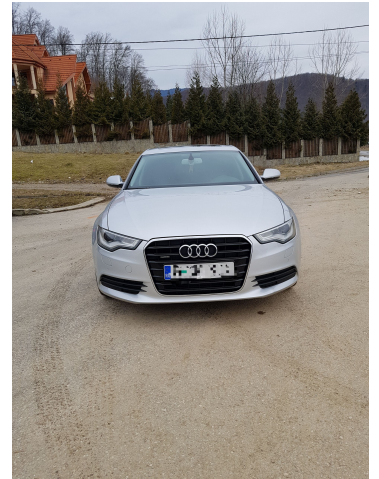

Caroserie:	Berlină 4 uși
An fabricație:	2012
Kilometraj:	221,000 km
Capacitate cilindrică:	3,000 cm³
Putere:	245 CP (183 kW)
Combustibil:	Diesel
Cutie viteze:	Automată
Tracțiune:	Integrală
Climatizare:	Automată
Culoare:	Gri
Stare:	Normală
Situație acte:	Înmatriculată
Normă poluare:	Euro 5

Dotări

☒ Oglinzi electrice	☒ Trapă panoramică	☒ Încălzire scaune	☒ Tempomat
☒ Reglaj electric scaune			
☒ Senzori de parcare	☒ Asistent parcare		
☒ Suspensie sport			
☒ Ecran Tetiere	☒ DVD video	☒ USB	☒ Card reader
☒ CD	☒ MP3	☒ Navigație	☒ HUD
☒ Bluetooth			
☒ Faruri Xenon	☒ Proiectoare de ceață	☒ Asistent frânăre	☒ Alarmă
☒ Faruri LED			
☒ Jante de aliaj			

Descriere

Audi A6 3.0 TDI 245 CP Quattro ----

4x4

-An 2012

-Impozit platit tot anu 2018 !

-Trapa

-Faruri Matrix

-Spalatoare faruri

-Suspensie reglabila

-Efficiency

-Comfort

-Auto

-Dynamic

-Individual

-Pilot automat

-Keyless Go

-Keyless Entry

-Lumini...

Vânzător

Mihai Iulian

iulian_mihaibv@yahoo.com

0745681336

Brașov

dpzt.eu/a263551